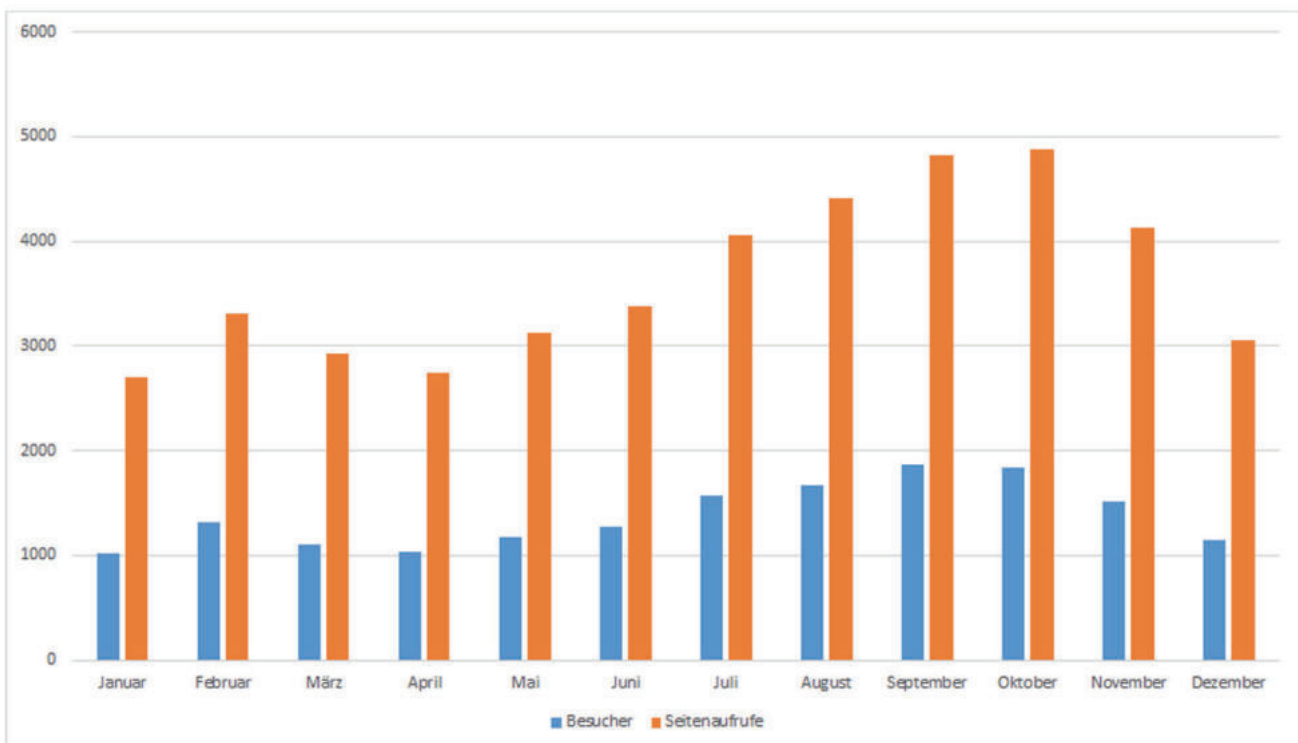

MEDIADATEN 2020

www.event-rechner.de

DATEN & FAKTEN (Stand 10.01.2019)

- event-rechner.de ist **online seit Juli 2018**
- Durchschnittliche Besucher / Monat: **1.378**
- Durchschnittliche Seitenaufrufe / Monat: **3.956**
- Durchschnittliche weitergeleitete Anfragen an Premium Kunden / Monat: **46**
- Meistgenutzte Kostenrechner im Jahr 2019: **Eisbahnen (112), Tribünen (95)**

BESUCHER & SEITENAUFGRUFE 2019

IHRE VORTEILE

Unmittelbarer und **direkter Kontakt zu Ihren Zielgruppen.**

Keine Streuverluste im Vergleich zur Werbung in Online-Portalen, Print-Magazinen oder Branchenverzeichnissen.

Direkte Messbarkeit - Sie wissen am Ende des Buchungsjahres genau, aus wie vielen Anfragen welche Projekte entstanden sind.

EVENTRECHNER

eventrechner ist die Informations-Plattform rund um die Kosten bei Events. Besucher können die individuellen Kosten Ihres Projekts berechnen und sich über Hintergründe und über aktuelle Themen rund um die Planung, Organisation und Ausstattung von Events informieren.